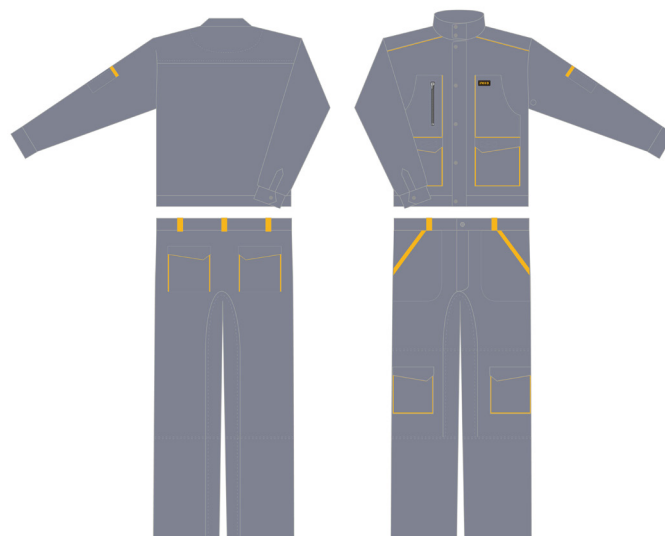

ΣΤΟΛΗ ΕΡΓΑΣΙΑΣ

€28.00

INDUSTRIAL

Αρ. Προϊόντος	Barcode	Μέγεθος
WUS02235.M	6925582120332	M
WUS02235.L	6925582120349	L
WUS02235.XL	6925582120356	XL
WUS02235.XXL	6925582120363	2XL
WUS02235.XXXL	6925582120370	3XL
WUS02235.XXXXL	6925582122978	4XL

Μπουφάν:

- Δύο τσέπες στο στήθος, μια τσέπη με έναν φερμουάρ, μία τσέπη για μανίκια, δύο τσέπες στο στήθος με πτερύγια και μπροστά φερμουάρ.

Παντελόνι:

- Δύο τσέπες ισχίου, δύο πλευρικές τσέπες και δύο τσέπες με πτερύγια.

Υφάσματα: 235g, 65% πολυεστέρας, 35% βαμβάκι

ΑΔΙΑΒΡΟΧΟ ΣΑΚΑΚΙ

€32.00

INDUSTRIAL

Αρ. Προϊόντος	Barcode	Μέγεθος
HJATL2281.L	6925582143539	L
HJATL2281.XL	6925582143669	XL
HJATL2281.XXL	6925582143676	2XL

Υφάσματα: 228 τσάιαν με επένδυση από πλέγμα

Δείκτης στεγανοποίησης: 5000mmH2O

Διαπερατότητα αέρα: 3000g / m² / 24Hr, καλή αναπνοή

- Φερμουάρ, ζεστό και αδιάβροχο
- Εσωτερικές τσέπες