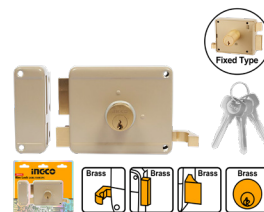

ΚΛΕΙΔΑΡΙΑ ΕΞΩ ΘΥΡΑΣ

INDUSTRIAL

- Backset: 50mm
- Μήκος κλειδαριάς: 100mm
- Σταθερός κύλινδρος, Κεφαλή κλειδαριάς, Κύλινδρος, Μπουλόνι, Μάνταλο, Λαβή από ορειχαλκό
- Κλειδαριά G Strike box από βαμμένο ανθρακούχο χάλυβα
- 3 τμχ ορειχάλκινα κλειδιά

Αρ. Προϊόντος	Barcode	Είδος	€
LKRL150L2FC	6941640185808	Αριστερόχειρο	17.00
LKRL150R2FC	6941640185532	Δεξιόχειρο	17.00

ΛΟΥΚΕΤΟ ΜΕ 4ΨΗΦΙΟ ΚΩΔΙΚΟ

INDUSTRIAL

- Υλικό αμαξώματος κλειδαριάς: ορειχαλκός
- Πυρήνας κλειδαριάς: συμπαγής ορειχαλκίνος κύλινδρος
- Με 4 τροχούς κωδικού
- Ο συνδυασμός κωδικών πρόσβασης μπορεί να προσαρμοστεί