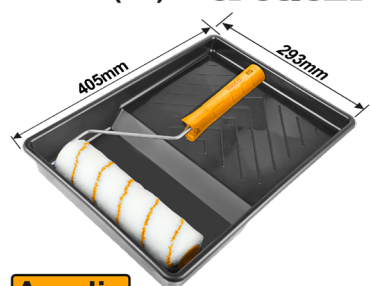

## ΚΑΛΥΜΑ ΚΥΛΙΝΔΡΟΥ

INDUSTRIAL

Υλικό: Μικρές ίνες  
Ύψος ινών: 12mm

Αρ. Προϊόντος	Barcode	Μέγεθος (mm)	Κατάλληλο για	€
HRC3610012	6925582118384	100	HRHT061001D, HRHT061001	0.60
HRC3323012	6941640169631	230	HRHT042301D, HRHT042301, HRHT442302T, HCB28092, HRHT282302	1.40

## ΚΥΛΙΝΔΡΙΚΗ ΒΟΥΡΤΣΑ 3 ΣΕ 1 ΣΕΤ (ΕΣΩΤΕΡΙΚΟΣ ΤΟΙΧΟΣ)

€7.00

230mm(9") 3PCS/SET

INDUSTRIAL

Μέγεθος βούρτσας κυλίνδρων:  
230mm/9"  
Ύψος ινών: 12mm  
Διάμετρος στελέχους: 5.7mm

- Με 1 τμχ ακρυλική κυλινδρική βούρτσα
  - Με 1 τμχ δίσκο μαύρης βαφής
- Μέγεθος δίσκου βαφής:  
405\*293mm  
Συσκευασμένο από πλαστική σακούλα