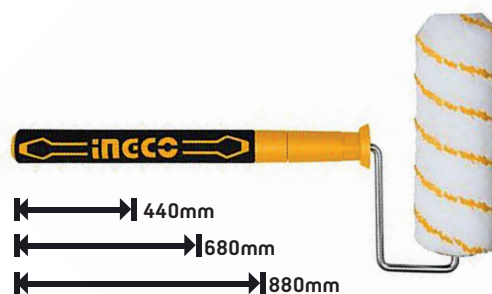

## ΤΗΛΕΣΚΟΠΙΚΟ ΡΟΛΟ ΜΠΟΓΙΑΤΙΣΜΑΤΟΣ 230MM

€11.00

INDUSTRIAL

Μέγεθος: 230mm / 9"  
Υλικό: Μικρές ίνες  
Μήκος τρίχας: 12mm  
Μικρότερο μήκος: 440mm  
Μέγιστο μήκος: 440mm

- Με 3 στάσεις τηλεσκοπικού σωλήνα απο αλουμίνιο
- Κατάλληλο για εσωτερικό τοίχο
- Κεντρικός κορμός 8mm
- Με κάλυμμα κυλίνδρου
- 4X βοηθητικά χερούλια