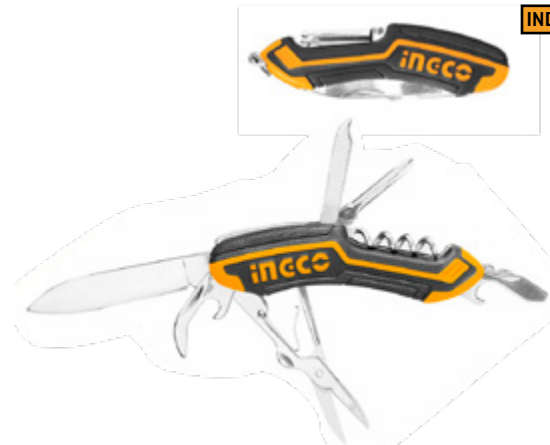

Διάφορα

ΗΛΕΚΤΡΟΝΙΚΗ ΖΥΓΑΡΙΑ 30ΚΓ

€55.00

INDUSTRIAL

- Μέγιστο βάρος: 30kg
Μέγεθος πίνακα: 330 x 240 cm
Τάση φόρτισης: 220-240V 50 / 60Hz
- Με βαθμολόγηση 5g
 - Οθόνι LED

Αρ. Προϊόντος: HESA3303
Barcode: 6925582132472

ΗΛΕΚΤΡΟΝΙΚΗ ΖΥΓΑΡΙΑ 300ΚΓ

€89.00

INDUSTRIAL

- Μέγεθος τραπεζιού: 400x500mm
Τάση φόρτισης: 220-240V 50/60Hz
Μέγιστη. βάρος: 300 kg
- Με βαθμολόγηση 50 γρ
 - Οθόνι: Οθόνι LED

Αρ. Προϊόντος: HESA33003
Barcode: 00

Αρ. Προϊόντος: HMFK8158
Barcode: 6925582122404

ΠΟΛΥΛΕΙΤΟΥΡΓΙΚΟ ΜΑΧΑΙΡΙ

€4.90

INDUSTRIAL

Μέγεθος προϊόντος: 9,5 cm

- Μαλακή λαβή δύο χρωμάτων

10 λειτουργίες

1. Μεγάλο μαχαίρι
2. Ανοιχτήρι δοχείων
3. Phillips κατσαβίδι
4. Ανοιχτήρι μπουκαλιών
5. Ψαλίδι
6. Slotted κατσαβίδι
7. Κατσαβίδι βιδώματος
8. Καθαριστικό καρφιών
9. Αρχείο νυχιών
10. Δαχτυλίδι

Αρ. Προϊόντος: HMFK8108
Barcode: 6941640138187

ΧΕΙΡΟΚΙΝΗΤΟ ΠΑΛΕΤΟΦΟΡΟ

€435.00

INDUSTRIAL

- Χωρητικότητα Q: 2500 kg
Μέγεθος πηρουνιού: 550x1150 mm
Απόσταση μεταξύ των πηρουνιών: 230mm
Ελάχισ. ύψος πηρουνιού: 85 χλστ
Μέγιστο ύψος πηρουνιού: 200 mm
Τιμόνι: 200x50mm