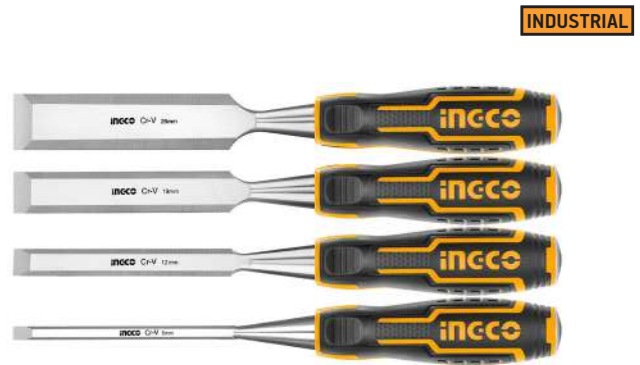

ΚΑΤΣΑΒΙΔΙ ΙΣΙΟ S2

- S2, στρογγυλός κορμός
- Μαγνητικό

Αρ. Προϊόντος	Barcode	Μύτη (mm)	Διάμετρος (mm)	Μήκος (mm)	€
HSDSSL5075	6941640197863	5.5	5.0	75	1.25
HS688200	6941640126818	8.0	8.0	200	3.80

ΚΑΤΣΑΒΙΔΙ ΣΤΑΥΡΟΤΟ

- Cr-V, Στρογγυλός κορμός
- Μαγνητικό

Αρ. Προϊόντος	Barcode	Είδος	Διάμετρος (mm)	Μήκος (mm)	€
HS28PH3150	6925582104783	PH3	8.0	150	3,30
HS28PH3200	6925582103861	PH3	8.0	200	3,80
HSDSPZ1100	6941640198228	PZ1	5.0	100	1,30
HS68PZ2150	6941640141934	PZ2	6.0	150	2,20

ΣΚΑΡΠΕΛΟ ΞΥΛΟΥ

Αρ. Προϊόντος	Barcode	Πλάτος x Μήκος (mm)	€
HWC0809	6928073672679	9x140	5,50
HWC0812	6928073672686	12x140	5,60
HWC0814	6928073672693	14x140	5,70
HWC0816	6928073672709	16x140	5,80
HWC0819	6928073672716	19x140	5,80
HWC0822	6928073672723	22x140	6,00
HWC0825	6928073672730	25x140	6,30

- Cr-V, Σκάρπελο ξύλου

ΣΕΤ 24Χ ΜΕ ΚΑΤΣΑΒΙΔΙ ΜΕ ΧΕΡΙ Τ

€9.50

INDUSTRIAL

Περιλαμβάνει:

15τμχ. οδηγί κατσαβιδιού:

6,35x25mm.

CR-V μύτες: SL3, SL4, SL5, SL6, PH0, PH1, PH2, PH3, PZ1, PZ2, T15, T20, H4, H5, H6.

- Υποδοχή μύτης 5x100mm με ισχυρό μαγνητικό
- T-handle Ratchet γαλλικό κλειδί
- Προσαρμογέας 4-6mm (25mm)
- Υποδοχή 6τμχ 1/4": 5,6,7,8,9,10

Αρ. Προϊόντος: ΗΚΣΔΒ0188
Barcode: 6925582117059