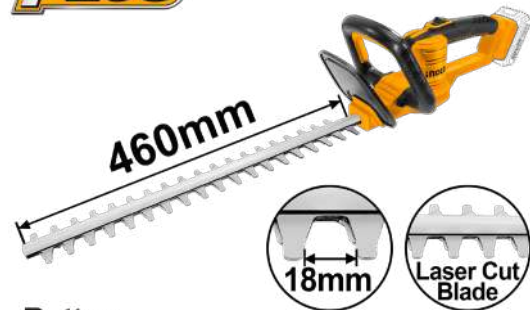

Μέγιστη ταχύτητα: 2800 rpm

Μήκος κοπής λεπίδας: 460 mm

Μέγιστη διάμετρος κοπής: 18mm

- Λεπίδα κοπής λείζερ
- Η μπαταρία και ο φορτιστής πωλούνται χωριστά

Battery
and charger
sold separately

Αρ. Προϊόντος: CHTLI20018
Barcode: 6941640130211

ΘΑΜΝΟΚΟΠΤΙΚΟ ΜΠΑΤΑΡΙΑΣ 20V

€109.00

INDUSTRIAL

Τάση: 20V

Μέγιστη ταχύτητα: 1400rpm

Μήκος λεπίδας: 450mm (18")

Μέγιστη διάμετρος κοπής: 18mm

Βολτ φόρτισης: 220V-240V ~ 50 / 60Hz