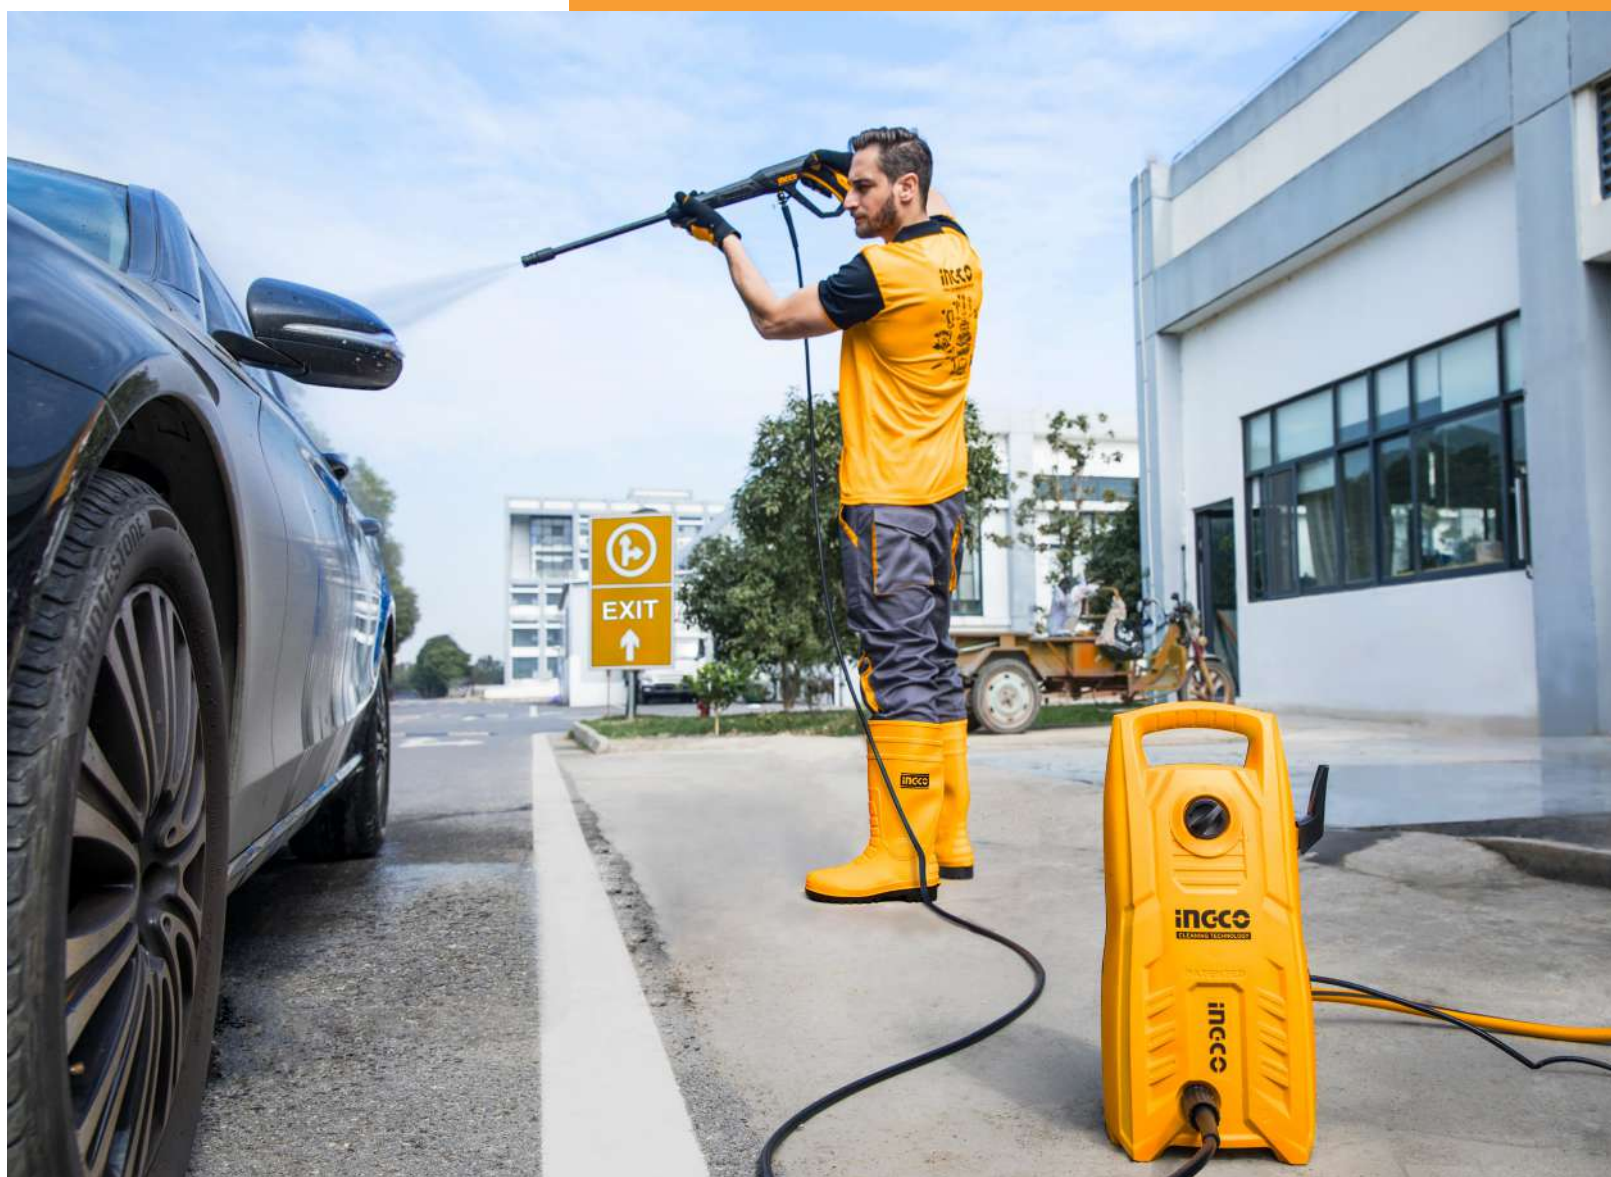

ΜΑΓΝΗΤΙΚΗ ΓΩΝΙΑ 5"

€12.00

Δύναμη έλξης: 75Lbs
Μέγεθος: 5"
Γωνίες: 45°, 90°, 135°
Υλικό: Μαγνήτης και χάλυβας.

Αρ. Προϊόντος: AMWH75051
Barcode: 6925582138412

68_73

Εργαλεία Αυτοκινήτου

ΑΝΤΛΙΑ ΧΕΙΡΟΣ

€14.00