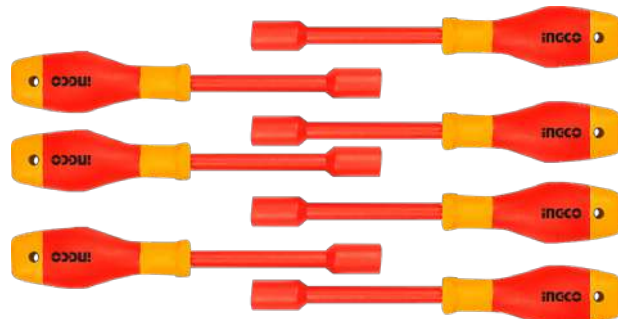

ΣΕΤ 7Χ VDE ΠΑΞΙΜΑΔΙΑ

€39.00

INDUSTRIAL

Υλικό: 50BV30

Περιλαμβάνει (mm):
6x125, 7x125, 8x125, 9x125,
10x125, 11x125, 12x125

- Σετ 7 τμχ. κατσαβιδιών με μόνωση.
- Πιστοποίηση 1000V, VDE