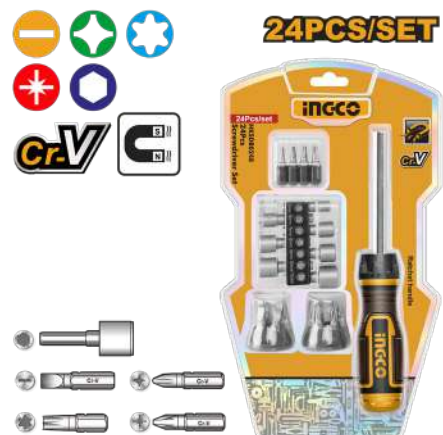

7τμχ 1/4" μανίκι δύναμης: 5MM
6MM 7MM 8MM 9MM 10MM 11MM

1τμχ μοναδική λαβή καστανίας
σχεδιασμού

Συσκευασμένο με διπλή κυψέλη

Αρ. Προϊόντος: HKSDB0248
Barcode: 6941640114136

ΣΕΤ 7Χ ΚΑΤΣΑΒΙΔΑΚΙΑ

€9.00

INDUSTRIAL