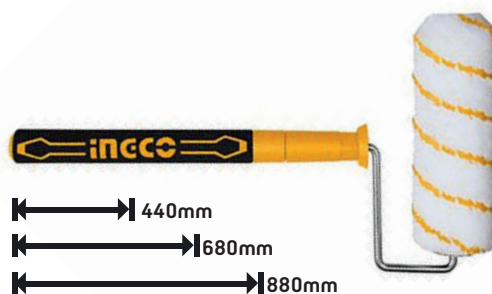

ΤΗΛΕΣΚΟΠΙΚΟ ΡΟΛΟ ΜΠΟΓΙΑΤΙΣΜΑΤΟΣ 230MM

€11.00

INDUSTRIAL

Μέγεθος: 230mm / 9"

Υλικό: Μικρές ίνες

Μήκος τρίχας: 12mm

Μικρότερο μήκος: 440mm

Μέγιστο μήκος: 440mm

- Με 3 στάσεις τηλεσκοπικού σωλήνα απο αλουμίνιο
- Κατάλληλο για εσωτερικό τοίχο
- Κεντρικός κορμός 8mm
- Με κάλυμμα κυλίνδρου
- 4X βοηθητικά χερούλια

Αρ. Προϊόντος: HRHT442302T
Barcode: 6925582122954