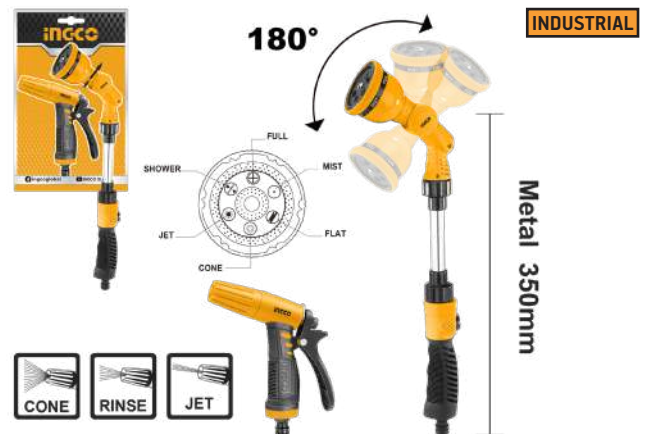

ΠΛΑΣΤΙΚΗ ΕΝΩΣΗ ΕΠΙΔΙΟΡΘΩΤΗΣ 1/2"

€1.25

INDUSTRIAL

- Πλαστική ένωση επιδιορθωτής 1/2"

Αρ. Προϊόντος: HPHM0201
Barcode: 6925582116229

ΠΛΑΣΤΙΚΗ ΕΝΩΣΗ 1/2"

1. Υλικό: ABS, PP, POM
2. Γρήγορη σύνδεση πλαστικού σωλήνα 1/2"

Αρ. Προϊόντος	Barcode	Βάρος (g)	€
HHCS01122	6941640136879	24	1,50
HHCS01121	6941640153210	26	1,80