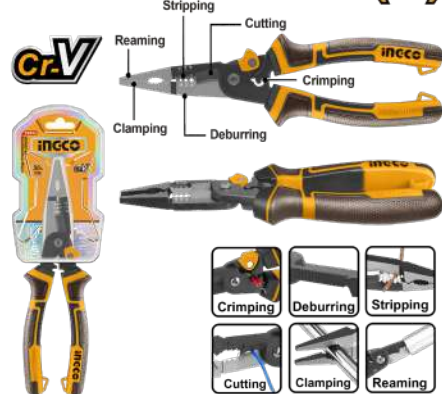

6 IN 1 200mm(8")

ΣΕΤ ΠΕΝΣΕΣ 4 ΤΜΧΑΧΙΑ €22.00

4 τμχ σετ πένσας

Συμπεριλαμβάνονται:

- 1 τμχ πένσα συνδυασμού υψηλής μόχλευσης 8"
- 1 τμχ 7" πένσα κοπής υψηλής μόχλευσης
- 1 τμχ 6" υψηλής μόχλευσης μακριά πένσα μύτης

Εξοικονόμηση 30% αντοχής από τις κανονικές πένσες

• 1 τμχ πένσα αρμού ολίσθησης 8"

Υλικό: Cr-V

Επεξεργασία επιφάνειας: μαύρο φινίρισμα και βερνίκι

Τρίχρωμη λαβή TPR για ισχυρό κράτημα και άνεση

Με λειτουργία πτύχωσης

Με λειτουργία συγκράτησης βελόνας

Με λειτουργία κλειδιού

Με λειτουργία αφαίρεσης γρεζιών
Συσκευασμένο με διπλή κυψέλη

Αρ. Προϊόντος: HKPS28468
Barcode: 6942141803079