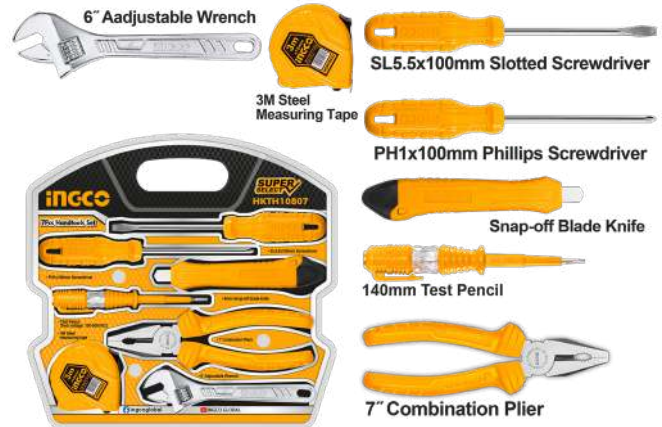

ΣΕΤ 7Χ ΕΡΓΑΛΕΙΑ ΧΕΙΡΟΣ

€19.00

Συμπεριλαμβάνονται:

- Πένσα συνδυασμού 7"
- Μολύβι δοκιμής (Τάση δοκιμής: 100-500VAC)
- Ρυθμιζόμενο κλειδί 6"
- Μαχαίρι 9mm Snap-off
- Κατσαβίδι SL5.5x100
- Κατσαβίδι PH1x100
- Μέτρο 3M

Αρ. Προϊόντος: ΗΚΤΗ10807
Barcode: 6941640105387

8 ΤΜΧ T-HANDLE ΕΞΑΓΩΝΙΚΟ ΚΛΕΙΔΙ

€59.00

7 τμχ σετ πένσας

Συμπεριλαμβάνονται:

- 1 τμχ πένσα αντλίας 10"
- 1 τμχ πένσα συνδυασμού υψηλής μόχλευσης 9,5"
- 1 τμχ 8" υψηλής μόχλευσης μακριά πένσα μύτης
- 1 τμχ 8" υψηλής μόχλευσης βαρέως τύπου διαγώνια πένσα κοπής
- 1 τμχ 10" κυρτή πένσα ασφάλισης σιαγόνων

- 1 τμχ 9" μακρύ πένσα ασφάλισης μύτης
- 1 τμχ πένσα αρμού ολίσθησης 8"

Αρ. Προϊόντος: COS23036
Barcode: 6976051781790