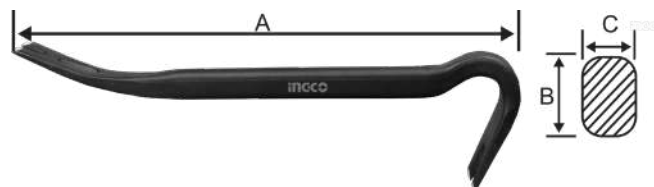

ΛΟΣΤΟΣ

• Οβάλ στέλεχος με εγκοπή (30°, 68°)

INDUSTRIAL

Αρ. Προϊόντος	Barcode	Διαστάσεις ΑxΒxC (mm)	€
HWBA01142	6928073713808	350 x 22 x 12.0	6,00
HWBA01242	6928073711620	600 x 29 x 15.0	15,00
HWBA01362	6928073713815	900 x 29 x 15.0	21,00
HWBA01482	6928073711637	1200 x 29 x 15.0	28,00