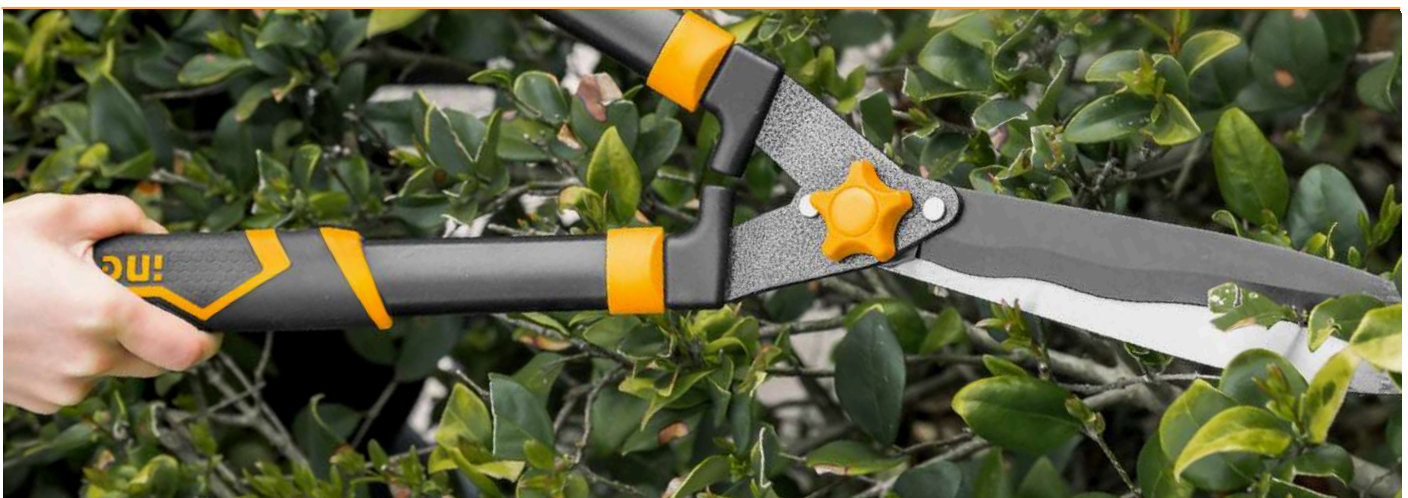

Αρ. Προϊόντος: HFSW18028C
Barcode: 6925582151138