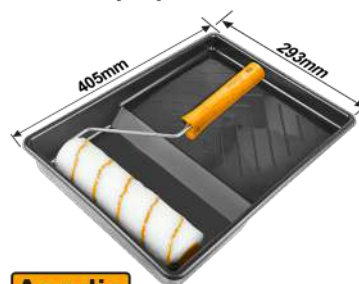

Acrylic

Αρ. Προϊόντος: ΗΚΤCΒ09122
Barcode: 6941640177230

8Χ ΣΕΤ ΒΑΦΗΣ

€19.00

INDUSTRIAL

- Κατάλληλο για εσωτερικό & εξωτερικό τοίχο
- 1x ρολό 230mm με μήκος τρίχας 7mm
- 3x ρολά 230mm με μήκος τρίχας 12mm
- 1x ρολό 230mm με μήκος τρίχας 18mm
- 1x βάση βούρτσας κυλίνδρου 230mm

- 1x μικρό πινέλο 25mm
- 1x δίσκος χρωμάτων INGCO