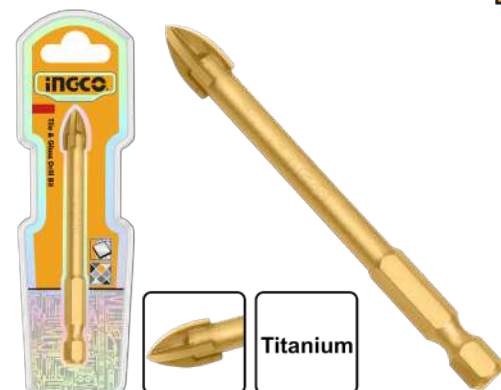

ΑΡΙΔΕΣ ΤΙΤΑΝΙΟΥ ΤΕΤΡΑΚΕΦΑΛΕΣ

Αρ. Προϊόντος	Barcode	Μέγεθος (mm)	€
DBG1130401	6976051788348	4x74	3,60
DBG1130501	6976051789611	5x74	4,00
DBG1130601	6976051785507	6x74	4,00
DBG1130808	6941640180933	8x85	4,00
DBG1131008	6941640179753	10x85	5,60
DBG1131201	6976051789536	12x87	7,00

- Shank: 1/4" εξαγωνικό στέλεχος Υψηλής ποιότητας άκρη καρβιδίου

- Άκρη καρβιδίου σταυροειδούς κεφαλής Φινίρισμα τιτανίου