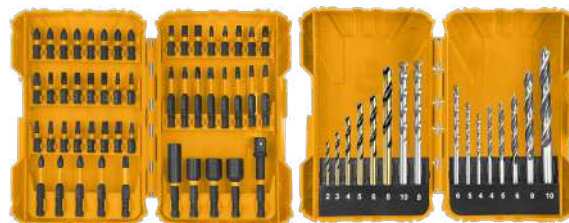

ΑΞΕΣΟΥΑΡ ΓΙΑ ΑΣΥΡΜΑΤΟ ΤΡΥΠΑΝΙ ΚΑΙ ΠΕΡΙΣΤΡΟΦΙΚΟ ΣΦΥΡΙ

€65.00

4 Τμχ Αξεσουάρ κουτί σετ

Συμπεριλαμβάνονται:

1 Σετ 16 τμχ μεταλλικά, πολυλειτουργικά τρυπάνια και ξύλινα τρυπάνια:

Εξαγωνικό στέλεχος

6 σετ κομματιών τρυπανιών μετάλλων: 2,3,4,5,6,8mm

5 Τμχ πολυλειτουργικά τρυπάνια: 4,5,6,8,10mm

5 τμχ τρυπανιών ξύλου: 4,5,6,8,10mm

1 σετ σετ 9 τμχ SDS συν σετ τρυπανιών σφυριών:

6x110mm, 8x110mm, 6x160mm, 6x160, 8x160mm, 10x160mm, 12x160mm, 14x160mm, 16x160mm

1 σετ σετ κατασβιδιών κρούσης 51 τμχ:

29 τμχ 25mm Μύτες κατασβιδιών κρούσης:

PH1/PH2/PH2/PH2/PH3/PZ1/PZ2/PZ2/PZ2/PZ3/SL4/SL5/SL5/SL5.5/

SL6/T10/T15/T20/T20/T25/T25/T27/T30/T35/T40/H3/H4/H5/H6 17 κομμάτια κατασβιδιών αντίκτυπου 50mm τμχ:

PH1/PH2/PH2/PH3/PZ1/PZ2/PZ2/PZ3/SL4/SL5/SL5/SL6/T15/T20/T25/T27/T30

3 τμχ μαγνητικά παξιμάδια 48mm: 6,8,10mm

1 κομμάτι-στήριγμα κατασβιδιού κρούσης τμχ

1 κομμάτι-στήριγμα κατασβιδιού κρούσης τμχ με απελευθέρωση

1 σετ 14 τμχ 4341 HSS τρυπάνια και βήμα τρυπάνι bits σε:

8 κομμάτια τρυπανιών HSS PC 4341: 2/3/3/4/4/5/6/8mm, δεκαεξαδικό στέλεχος

3 κομμάτια τρυπανιών βημάτων τμχ: 4-12mm 5 βήμα, 4-12mm 9 βήμα, 4-22mm 10 βήμα

3 τμχ countersink bits 12.4/16.5/20.5mm

Συσκευασμένο με διπλή κυψέλη

ACCESSORIES FOR CORDLESS TOOLS

4BOX/SET

Αρ. Προϊόντος: COS24094

Barcode: 6942141804786

ΣΕΤ 4 ΚΟΥΤΙΑ ΕΞΑΡΤΗΜΑΤΩΝ

€33.00

4 Accessories box set

• 1 Set 16τμχ drill bits(AKDL11601)

6 Τμχ metal drill bits set Size: 2,3,4,5,6,8mm

• 5 Τμχ masonry drill bits Size: 4,5,6,8,10mm

• 5 Τμχ wood drill bits Size: 4,5,6,8,10mm

• 1 Set 22τμχ drill bits and screwdriver bits(AKDL12201)

• 8 Τμχ 25mm screwdriver bits set

• 6 Τμχ glass drill bits Size: 4,5,6,8,10,12mm

• 5 Τμχ masonry drill bits Size: 4,5,6,8,10mm