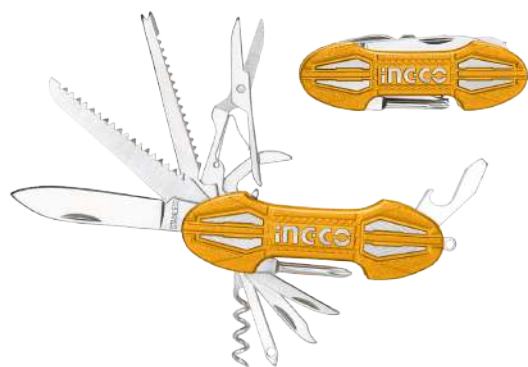

ΠΟΛΥΛΕΙΤΟΥΡΓΙΚΟ ΜΑΧΑΙΡΙ

€9.00

INDUSTRIAL

Μέγεθος προϊόντος: 9,5 cm

- Ισχυρή λαβή αλουμινίου

15 λειτουργίες

1. Μεγάλο μαχαίρι
2. Ανοιχτήρι δοχείων
3. Phillips κατασβίδι
4. Deer γροθιά
5. Ανοξείδωτο κουτί
6. Ψαλίδι
7. Βελόνα
8. Slotted κατασβίδι
9. Κλίμακα ψαριών
10. Ανατοχής αγκίστρια
11. Πριόνι
12. Ανοιχτήρι μπουκαλιών
13. Καθαριστής νυχιών
14. Αρχείο νυχιών
15. Εκτύλιος κλειδιού